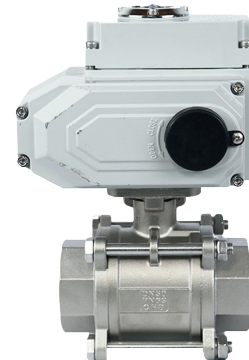

Aktüatörlü Küresel Vanalar

2 Parçalı Dişli Küresel Vana Pnömatik Aktüatörlü

Ürün Detayları

Vana	2 Parçalı, Dişli, PN16, AISI304 / AISI316
Aktüatör	Pnömatik Aktüatörlü, Çift Etkili / Tek Etkili
Ölçüler	1/2" - 4"

2 Parçalı Dişli Küresel Vana Elektrikli Aktüatörlü

Ürün Detayları

Vana	2 Parçalı, Dişli, PN16, AISI304 / AISI316
Aktüatör	Elektrik Aktüatörlü, 24V / 220V
Ölçüler	1/2" - 4"

3 Parçalı Dişli Küresel Vana Pnömatik Aktüatörlü

Ürün Detayları

Vana	3 Parçalı, Dişli, PN63, AISI304/ AISI316
Aktüatör	Pnömatik Aktüatörlü, Çift Etkili / Tek Etkili
Ölçüler	1/2" - 4"

3 Parçalı Dişli Küresel Vana Elektrikli Aktüatörlü

Ürün Detayları

Vana	3 Parçalı, Dişli, PN63, AISI304 / AISI316
Aktüatör	Elektrik Aktüatörlü, 24V / 220V
Ölçüler	1/2" - 4"

Aktüatörlü Küresel Vanalar

3 Yollu Dişli Küresel Vana - T Port Pnömatik Aktüatörlü

Ürün Detayları

Vana	3 Yollu, Dişli, PN63, AISI304 / AISI316
Aktüatör	Pnömatik Aktüatörlü, Çift Etkili / Tek Etkili
Ölçüler	1/2" - 4"